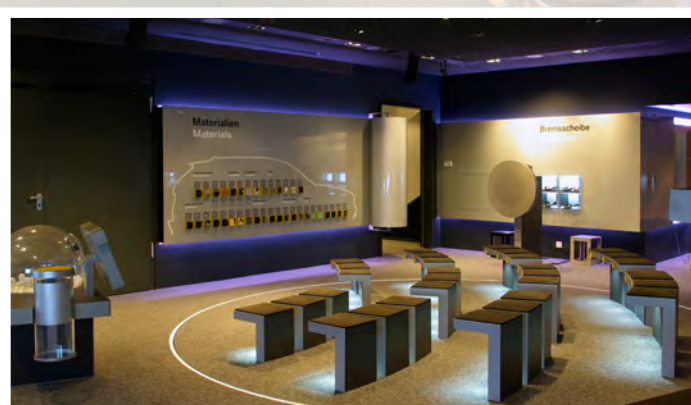

Projektadresse:

Leibnizstraße 4t
93055 Regensburg
Deutschland

BMW Welt in München

Hier präsentieren sich die BMW Group und all ihre Marken in bestimmten Erlebnisbereichen. Der Junior Campus für Kinder und Jugendliche macht die vielschichtigen Facetten direkt erlebbar und in der sogenannten „Premiere“, dem Herzen der BMW Welt, findet die Übergabe der Neufahrzeuge statt. Auf Drehbühnen werden die Fahrzeuge mit Tageslichtscheinwerfern in Szene gesetzt, die von livebau modifiziert und für den Einsatz in der Architekturbeleuchtung optimiert wurden.