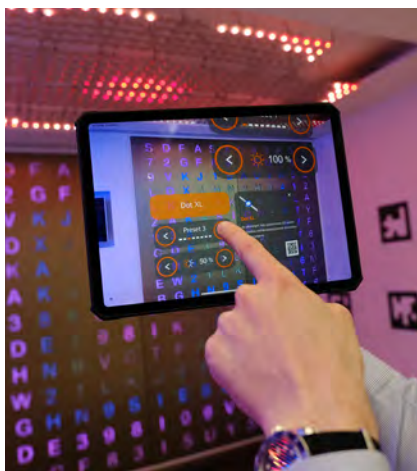

OSRAM Showroom in Hongkong

Bei der AR-Anwendung im Showroom von OSRAM handelt es sich um eine von livebau (in Kooperation mit Partnern) entwickelte und installierte App zur Steuerung, Überwachung und Navigation von Licht-, Medien- und Gebäudetechnik. Mit der App „AR Smart Control“ kann der Nutzer über das Tablet seinen Echtzeit-Standpunkt im Gebäude verfolgen und gleichzeitig die Leuchten im Raum direkt steuern sowie alle wichtigen Produktdaten abrufen – einfach die Kamera auf das gewünschte Objekt richten.