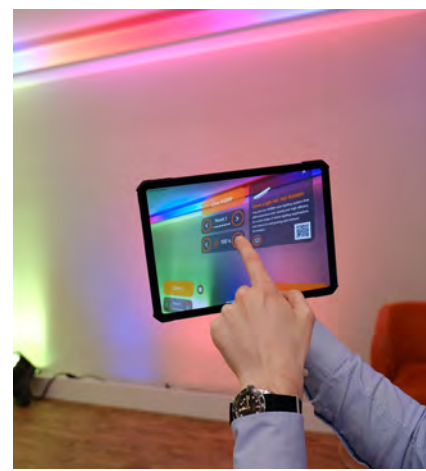

OSRAM Showroom in Hongkong

Bei der AR-Anwendung im Showroom von OSRAM handelt es sich um eine von livebau (in Kooperation mit Partnern) entwickelte und installierte App zur Steuerung, Überwachung und Navigation von Licht-, Medien- und Gebäudetechnik. Mit der App „AR Smart Control“ kann der Nutzer über das Tablet seinen Echtzeit-Standpunkt im Gebäude verfolgen und gleichzeitig die Leuchten im Raum direkt steuern sowie alle wichtigen Produktdaten abrufen – einfach die Kamera auf das gewünschte Objekt richten.