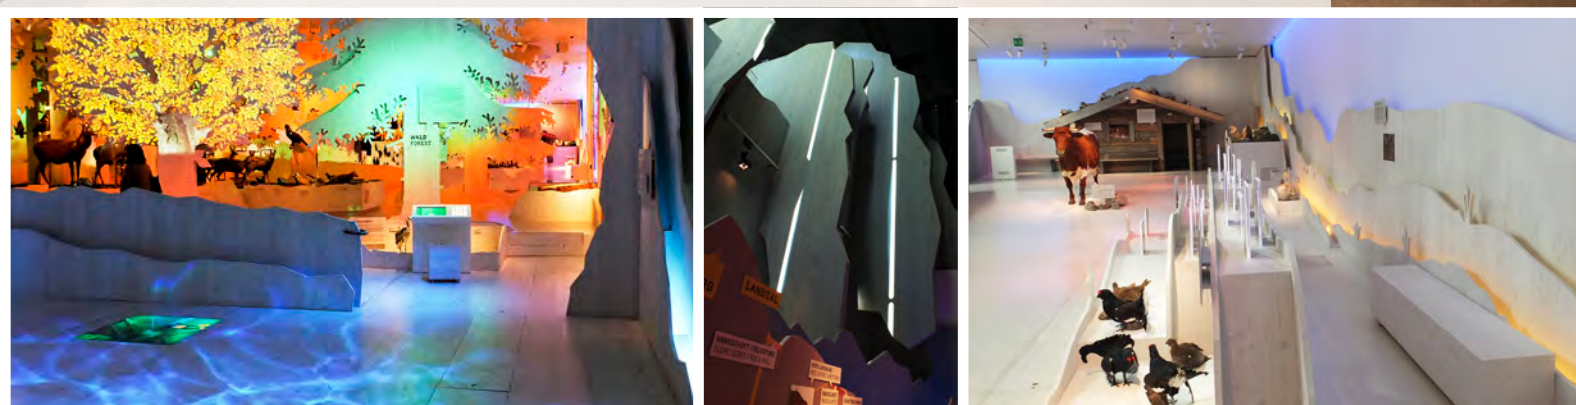

Projektadresse:

Am Olympiapark 1
80809 München
Deutschland

Nationalparkzentrum Haus der Berge in Berchtesgaden

Im Mai 2013 wurde das Haus der Berge in Berchtesgaden eröffnet. Mit Unterstützung von livebau wurde die Technik im gesamten Haus vollständig eingerichtet. Gäste durchqueren bei ihrem Besuch die unterschiedlichen Lebensräume, die durch Ton- und Lichtinszenierungen begleitet werden. Die Steuerungsleistungen umfassten außerdem auch ein Kino, Seminarräume, Überwachungskameras, Meldekontakte sowie die komplette Innen- und Außenbeleuchtung.